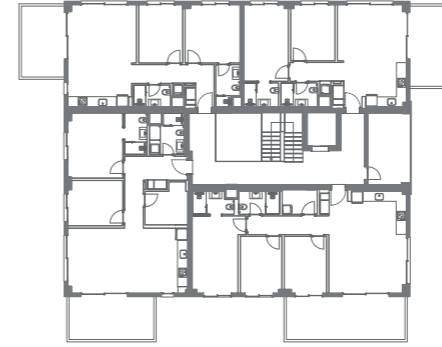

1+1 DAİRE PLANI

Zemin Katlarda Teras, 1. ve 2. Katlarda Balkon Bulunmaktadır.

Net Alan : 58,39 m²

Katta Daire Brüt Alanı : 74,88 m²

The Kar Mastique Satış Ofisi Adresi
6078 Sokak No: 20
Reisdere/Çeşme/İZMİR
0 (530) 708 35 35
www.thekarmastique.com.tr

A-B-C BLOK

D-E-F BLOK

G BLOK

H BLOK

VAZİYET PLANI