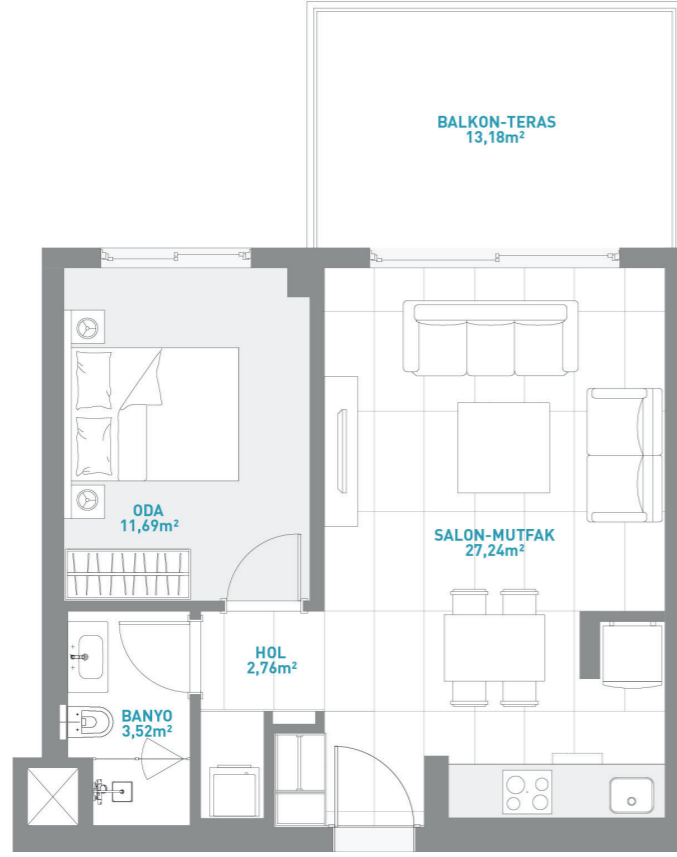

1+1 DAİRE PLANI

Zemin Katlarda Teras, 1. ve 2. Katlarda Balkon Bulunmaktadır.

Net Alan : 58,39 m²

Katta Daire Brüt Alanı : 74,88 m²

The Kar Mastique Satış Ofisi Adresi
6078 Sokak No: 20
Reisdere/Çeşme/İZMİR
0 (530) 708 35 35
www.thekarmastique.com.tr