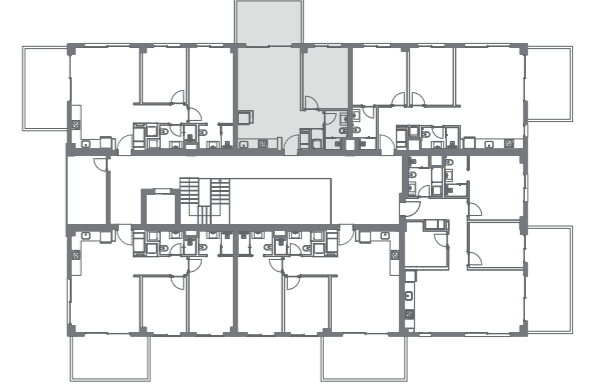

1+1 DAİRE PLANI

Zemin Katlarda Teras, 1. ve 2. Katlarda Balkon Bulunmaktadır.

Net Alan : 58,39 m²

Katta Daire Brüt Alanı : 74,88 m²

The Kar Mastique Satış Ofisi Adresi
6078 Sokak No: 20
Reisdere/Çeşme/İZMİR
0 (530) 708 35 35
www.thekarmastique.com.tr

Kar İnşaat Satış Ofisi Adresi
Cumhuriyet Bulvarı No:298/11
Alsancak/Konak/İZMİR
0 (530) 304 17 17
www.karinsaat.com.tr

"Broşürlerde kullanılan tüm çalışmalar tanıtım amaçlıdır ve Kar İnşaat tarafından değiştirilebilir. Kar İnşaat, projenin uygulaması sırasında teknik açıdan gerekli gördüğü değişiklikleri yapabilir. Kar İnşaat, broşürde görselleri ve özellikleri belirtilen bağımsız bölümlerin ve ortak yerlerin özelliklerinde, tasarımlarında, malzemelerinde ve teknik detaylarında değişiklik yapma hakkını saklı tutar. İlgili yapı mevzuatında değişiklikler olması, Kar İnşaat'ın kontrolü dışında olağanüstü ekonomik koşulların gerçekleşmesi, vergi yasalarında değişiklik olması halinde Kar İnşaat'ın broşürlerde, bağımsız bölümlerde ve ortak yerlerde değişiklik yapma hakkı saklıdır. Matbaa ve baskı hatalarından dolayı Kar İnşaat'a hiçbir sorumluluk yüklenemez. Kar İnşaat böyle hataları düzeltme hakkına sahiptir."

A-B-C BLOK

D-E-F BLOK

G BLOK

H BLOK

VAZİYET PLANI