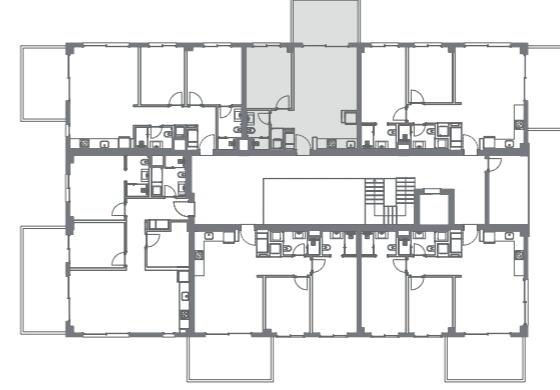

1+1 DAİRE PLANI

Zemin Katlarda Teras, 1. ve 2. Katlarda Balkon Bulunmaktadır.

Net Alan : 58,39 m²

Katta Daire Brüt Alanı : 74,88 m²

The Kar Mastique Satış Ofisi Adresi
6078 Sokak No: 20
Reisdere/Çeşme/İZMİR
0 (530) 708 35 35
www.thekarmastique.com.tr

Kar İnşaat Satış Ofisi Adresi
Cumhuriyet Bulvarı No:298/11
Alsancak/Konak/İZMİR
0 (530) 304 17 17
www.karinsaat.com.tr

"Broşürlerde kullanılan tüm çalışmalar tanıtım amaçlıdır ve Kar İnşaat tarafından değiştirilebilir. Kar İnşaat, projenin uygulaması sırasında teknik açıdan gerekli gördüğü değişiklikleri yapabilir. Kar İnşaat, broşürde görselleri ve özellikleri belirtilen bağımsız bölümlerin ve ortak yerlerin özelliklerinde, tasarımlarında, malzemelerinde ve teknik detaylarında değişiklik yapma hakkını saklı tutar. İlgili yapı mevzuatında değişiklikler olması, Kar İnşaat'ın kontrolü dışında olağanüstü ekonomik koşulların gerçekleşmesi, vergi yasalarında değişiklik olması halinde Kar İnşaat'ın broşürlerde, bağımsız bölümlerde ve ortak yerlerde değişiklik yapma hakkı saklıdır. Matbaa ve baskı hatalarından dolayı Kar İnşaat'a hiçbir sorumluluk yüklenemez. Kar İnşaat böyle hataları düzeltme hakkına sahiptir."

A-B-C BLOK

D-E-F BLOK

G BLOK

H BLOK

VAZİYET PLANI