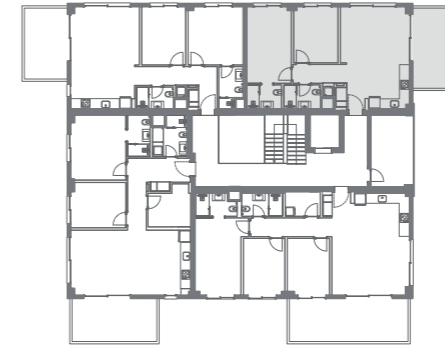

2+1 A TİPİ DAİRE PLANI

Zemin Katlarda Teras, 1. ve 2. Katlarda Balkon Bulunmaktadır.

Net Alan : 80,68 m²
Katta Daire Brüt Alanı : 104,85 m²

The Kar Mastique Satış Ofisi Adresi
6078 Sokak No: 20
Reisdere/Çeşme/İZMİR
0 (530) 708 35 35
www.thekarmastique.com.tr

A-B-C BLOK

D-E-F BLOK

G BLOK

H BLOK

VAZİYET PLANI