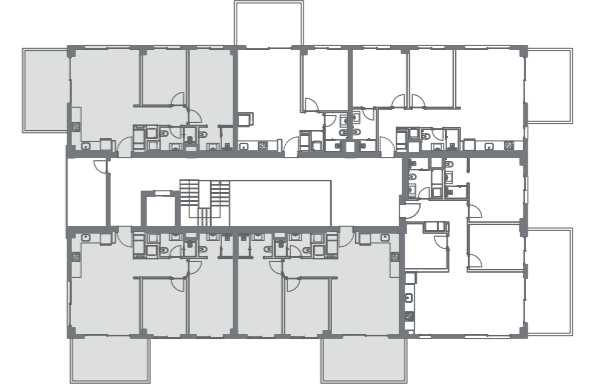

2+1 A TİPİ DAİRE PLANI

Zemin Katlarda Teras, 1. ve 2. Katlarda Balkon Bulunmaktadır.

Net Alan : 80,68 m²
Katta Daire Brüt Alanı : 104,85 m²

The Kar Mastique Satış Ofisi Adresi
6078 Sokak No: 20
Reisdere/Çeşme/İZMİR
0 (530) 708 35 35
www.thekarmastique.com.tr

A-B-C BLOK

D-E-F BLOK

G BLOK

H BLOK

VAZİYET PLANI