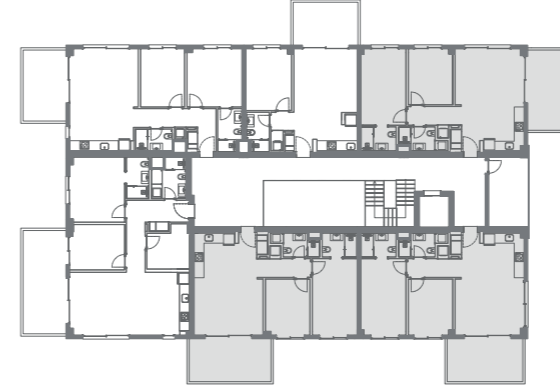

2+1 A TİPİ DAİRE PLANI

Zemin Katlarda Teras, 1. ve 2. Katlarda Balkon Bulunmaktadır.

Net Alan : 80,68 m²
Katta Daire Brüt Alanı : 104,85 m²

The Kar Mastique Satış Ofisi Adresi
6078 Sokak No: 20
Reisdere/Çeşme/İZMİR
0 (530) 708 35 35
www.thekarmastique.com.tr

A-B-C BLOK

D-E-F BLOK

G BLOK

H BLOK

VAZİYET PLANI