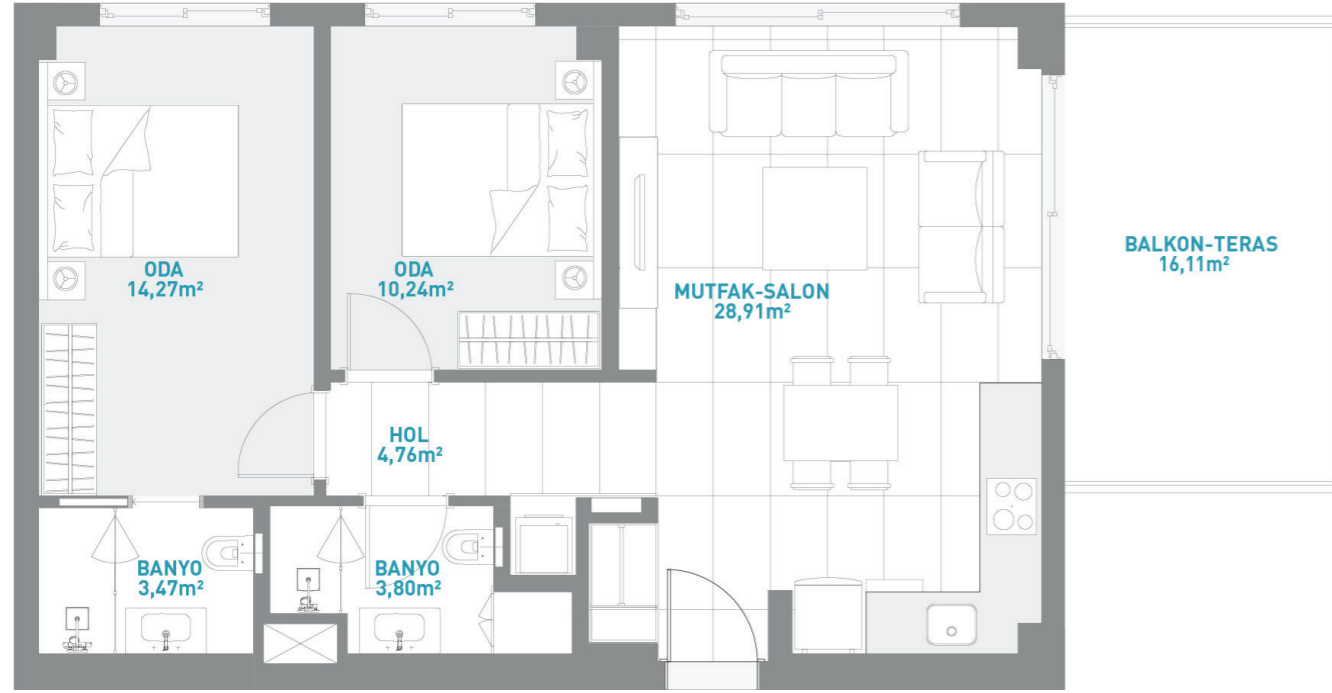

2+1 A TİPİ DAİRE PLANI

Zemin Katlarda Teras, 1. ve 2. Katlarda Balkon Bulunmaktadır.

Net Alan : 80,68 m²
Katta Daire Brüt Alanı : 104,85 m²

The Kar Mastique Satış Ofisi Adresi
6078 Sokak No: 20
Reisdere/Çeşme/İZMİR
0 (530) 708 35 35
www.thekarmastique.com.tr

A-B-C BLOK

D-E-F BLOK

G BLOK

H BLOK

VAZİYET PLANI