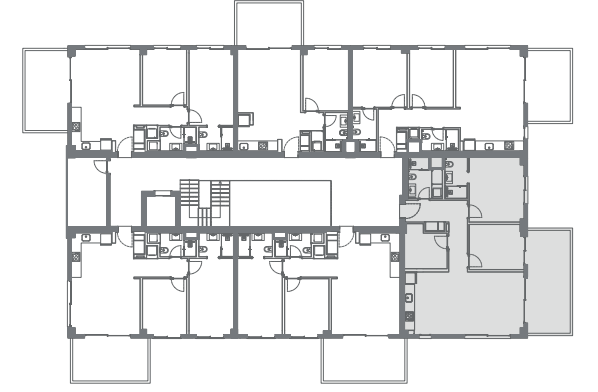

2,5+1 A TİPİ DAİRE PLANI

Zemin Katlarda Teras, 1. ve 2. Katlarda Balkon Bulunmaktadır.

Net Alan : 103,44 m²

Katta Daire Brüt Alanı : 131,77 m²

The Kar Mastique Satış Ofisi Adresi
6078 Sokak No: 20
Reisdere/Çeşme/İZMİR
0 (530) 708 35 35
www.thekarmastique.com.tr

Kar İnşaat Satış Ofisi Adresi
Cumhuriyet Bulvarı No:298/11
Alsancak/Konak/İZMİR
0 (530) 304 17 17
www.karinsaat.com.tr

"Broşürlerde kullanılan tüm çalışmalar tanıtım amaçlıdır ve Kar İnşaat tarafından değiştirilebilir. Kar İnşaat, projenin uygulaması sırasında teknik açıdan gerekli gördüğü değişiklikleri yapabilir. Kar İnşaat, broşürde görselleri ve özellikleri belirtilen bağımsız bölümlerin ve ortak yerlerin özelliklerinde, tasarımlarında, malzemelerinde ve teknik detaylarında değişiklik yapma hakkını saklı tutar. İlgili yapı mevzuatında değişiklikler olması, Kar İnşaat'ın kontrolü dışında olağanüstü ekonomik koşulların gerçekleşmesi, vergi yasalarında değişiklik olması halinde Kar İnşaat'ın broşürlerde, bağımsız bölümlerde ve ortak yerlerde değişiklik yapma hakkı saklıdır. Matbaa ve baskı hatalarından dolayı Kar İnşaat'a hiçbir sorumluluk yüklenemez. Kar İnşaat böyle hataları düzeltme hakkına sahiptir."

A-B-C BLOK

D-E-F BLOK

G BLOK

H BLOK

VAZİYET PLANI