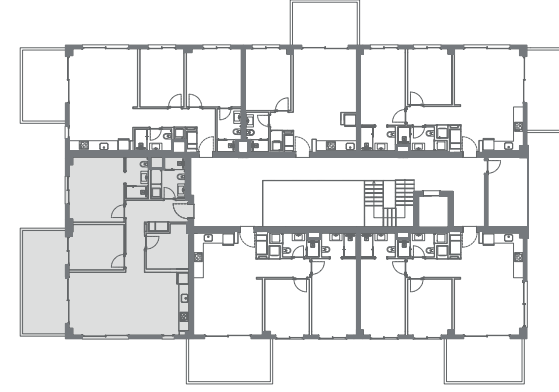

## 2,5+1 A TİPİ DAİRE PLANI

Zemin Katlarda Teras, 1. ve 2. Katlarda Balkon Bulunmaktadır.

Net Alan : 103,44 m<sup>2</sup>

Katta Daire Brüt Alanı : 131,77 m<sup>2</sup>

The Kar Mastique Satış Ofisi Adresi  
6078 Sokak No: 20  
Reisdere/Çeşme/İZMİR  
0 (530) 708 35 35  
www.thekarmastique.com.tr

### A-B-C BLOK