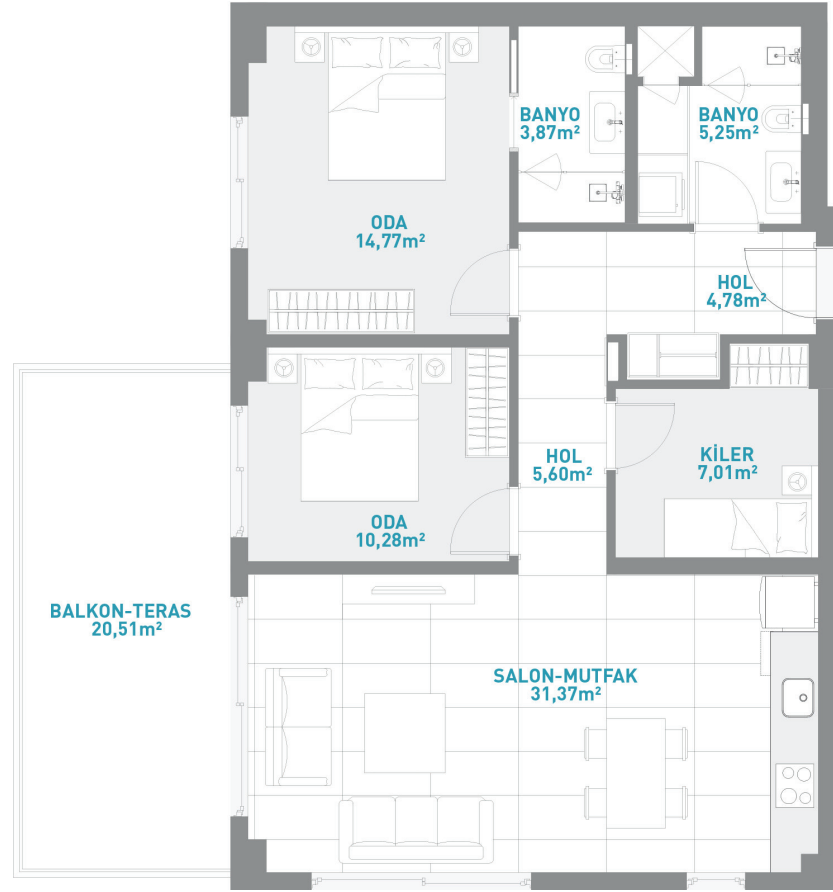

## 2,5+1 A TİPİ DAİRE PLANI

Zemin Katlarda Teras, 1. ve 2. Katlarda Balkon Bulunmaktadır.

Net Alan : 103,44 m<sup>2</sup>

Katta Daire Brüt Alanı : 131,77 m<sup>2</sup>

The Kar Mastique Satış Ofisi Adresi  
6078 Sokak No: 20  
Reisdere/Çeşme/İZMİR  
0 (530) 708 35 35  
www.thekarmastique.com.tr

### A-B-C BLOK

## VAZİYET PLANI