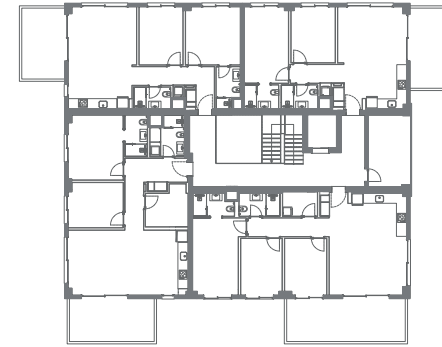

2,5+1 A TİPİ DAİRE PLANI

Zemin Katlarda Teras, 1. ve 2. Katlarda Balkon Bulunmaktadır.

Net Alan : 103,44 m²

Katta Daire Brüt Alanı : 131,77 m²

The Kar Mastique Satış Ofisi Adresi
6078 Sokak No: 20
Reisdere/Çeşme/İZMİR
0 (530) 708 35 35
www.thekarmastique.com.tr

Kar İnşaat Satış Ofisi Adresi
Cumhuriyet Bulvarı No:298/11
Alsancak/Konak/İZMİR
0 (530) 304 17 17
www.karinsaat.com.tr

"Broşürlerde kullanılan tüm çalışmalar tanıtım amaçlıdır ve Kar İnşaat tarafından değiştirilebilir. Kar İnşaat, projenin uygulaması sırasında teknik açıdan gerekli gördüğü değişiklikleri yapabilir. Kar İnşaat, broşürde görselleri ve özellikleri belirtilen bağımsız bölümlerin ve ortak yerlerin özelliklerinde, tasarımlarında, malzemelerinde ve teknik detaylarında değişiklik yapma hakkını saklı tutar. İlgili yapı mevzuatında değişiklikler olması, Kar İnşaat'ın kontrolü dışında olağanüstü ekonomik koşulların gerçekleşmesi, vergi yasalarında değişiklik olması halinde Kar İnşaat'ın broşürlerde, bağımsız bölümlerde ve ortak yerlerde değişiklik yapma hakkı saklıdır. Matbaa ve baskı hatalarından dolayı Kar İnşaat'a hiçbir sorumluluk yüklenemez. Kar İnşaat böyle hataları düzeltme hakkına sahiptir."

A-B-C BLOK

D-E-F BLOK

G BLOK

H BLOK

VAZİYET PLANI