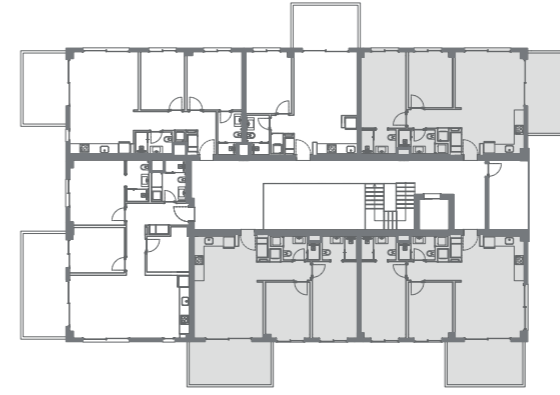

2+1 A TİPİ DAİRE PLANI

Zemin Katlarda Teras, 1. ve 2. Katlarda Balkon Bulunmaktadır.

Net Alan : 80,68 m²
Katta Daire Brüt Alanı : 104,85 m²

The Kar Mastique Satış Ofisi Adresi
6078 Sokak No: 20
Reisdere/Çeşme/İZMİR
0 (530) 708 35 35
www.thekarmastique.com.tr

A-B-C BLOK

D-E-F BLOK

G BLOK

H BLOK

VAZİYET PLANI