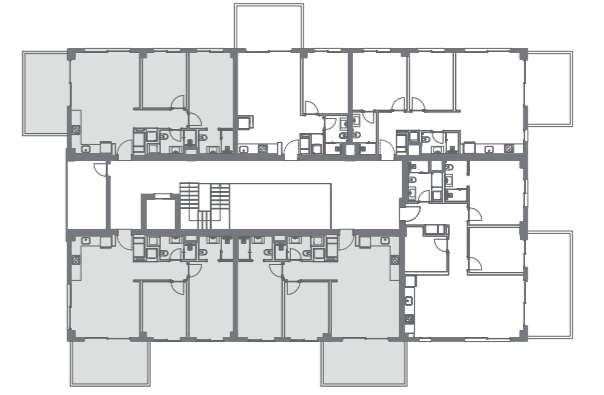

2+1 A TİPİ DAİRE PLANI

Zemin Katlarda Teras, 1. ve 2. Katlarda Balkon Bulunmaktadır.

Net Alan : 80,68 m²
Katta Daire Brüt Alanı : 104,85 m²

The Kar Mastique Satış Ofisi Adresi
6078 Sokak No: 20
Reisdere/Çeşme/İZMİR
0 (530) 708 35 35
www.thekarmastique.com.tr

A-B-C BLOK

D-E-F BLOK

G BLOK

H BLOK

VAZİYET PLANI