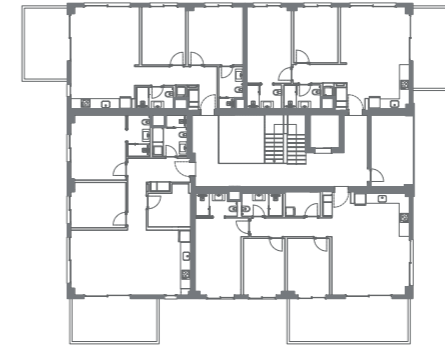

2,5+1 A TİPİ DAİRE PLANI

Zemin Katlarda Teras, 1. ve 2. Katlarda Balkon Bulunmaktadır.

Net Alan : 103,44 m²

Katta Daire Brüt Alanı : 131,77 m²

The Kar Mastique Satış Ofisi Adresi
6078 Sokak No: 20
Reisdere/Çeşme/İZMİR
0 (530) 708 35 35
www.thekarmastique.com.tr

A-B-C BLOK

D-E-F BLOK

G BLOK

H BLOK

VAZİYET PLANI