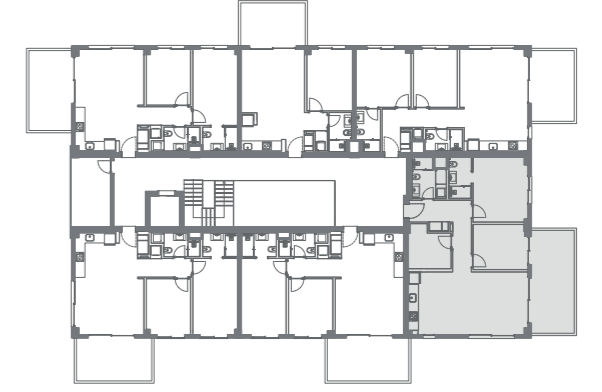

2,5+1 A TİPİ DAİRE PLANI

Zemin Katlarda Teras, 1. ve 2. Katlarda Balkon Bulunmaktadır.

Net Alan : 103,44 m²

Katta Daire Brüt Alanı : 131,77 m²

The Kar Mastique Satış Ofisi Adresi
6078 Sokak No: 20
Reisdere/Çeşme/İZMİR
0 (530) 708 35 35
www.thekarmastique.com.tr

A-B-C BLOK

D-E-F BLOK

G BLOK

H BLOK

VAZİYET PLANI