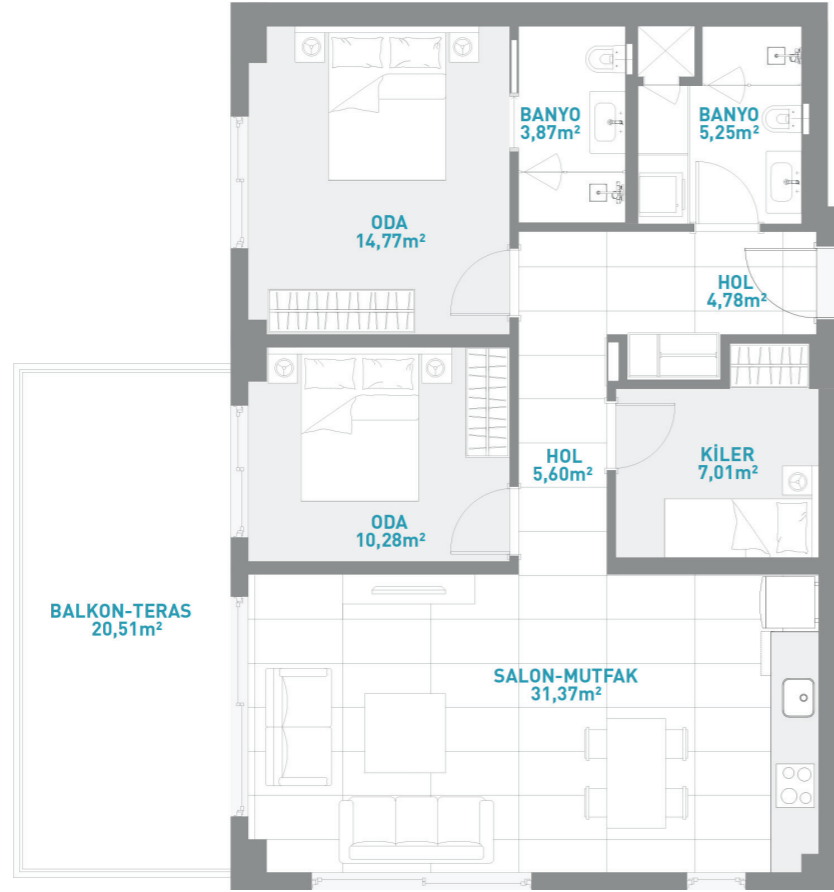

2,5+1 A TİPİ DAİRE PLANI

Zemin Katlarda Teras, 1. ve 2. Katlarda Balkon Bulunmaktadır.

Net Alan : 103,44 m²

Katta Daire Brüt Alanı : 131,77 m²

The Kar Mastique Satış Ofisi Adresi
6078 Sokak No: 20
Reisdere/Çeşme/İZMİR
0 (530) 708 35 35
www.thekarmastique.com.tr

A-B-C BLOK

D-E-F BLOK

G BLOK

H BLOK

VAZİYET PLANI