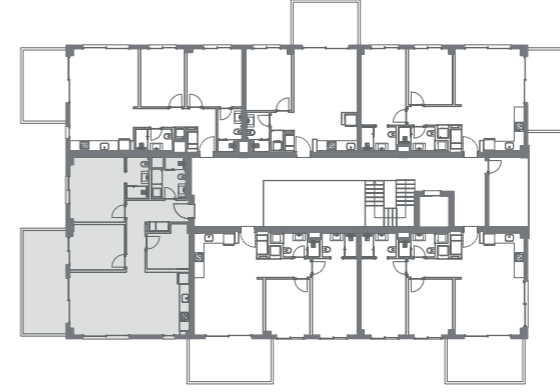

2,5+1 A TİPİ DAİRE PLANI

Zemin Katlarda Teras, 1. ve 2. Katlarda Balkon Bulunmaktadır.

Net Alan : 103,44 m²

Katta Daire Brüt Alanı : 131,77 m²

The Kar Mastique Satış Ofisi Adresi
6078 Sokak No: 20
Reisdere/Çeşme/İZMİR
0 (530) 708 35 35
www.thekarmastique.com.tr

A-B-C BLOK

D-E-F BLOK

G BLOK

H BLOK

VAZİYET PLANI