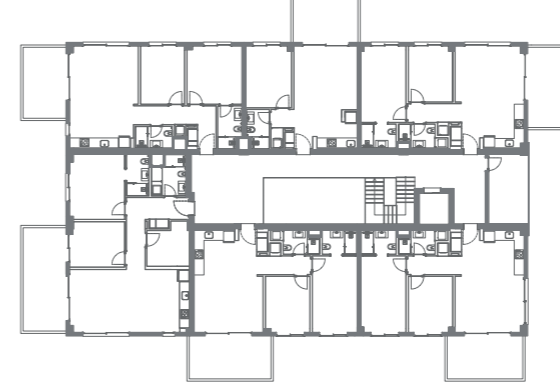

3+1 DAİRE PLANI

Zemin Katlarda Teras, 1. ve 2. Katlarda Balkon Bulunmaktadır.

Net Alan : 109,46 m²
Katta Daire Brüt Alanı : 137,57 m²

The Kar Mastique Satış Ofisi Adresi
6078 Sokak No: 20
Reisdere/Çeşme/İZMİR
0 (530) 708 35 35
www.thekarmastique.com.tr

A-B-C BLOK

D-E-F BLOK

G BLOK

H BLOK

VAZİYET PLANI