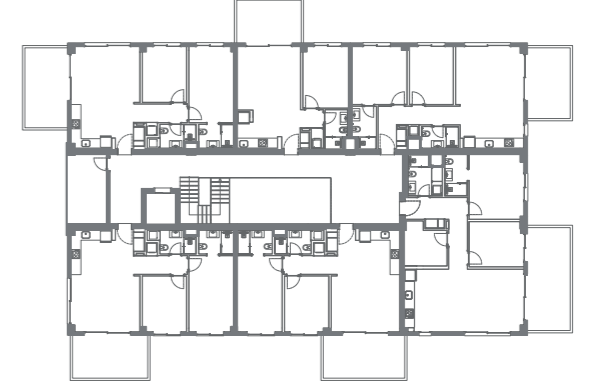

3+1 DAİRE PLANI

Zemin Katlarda Teras, 1. ve 2. Katlarda Balkon Bulunmaktadır.

Net Alan : 109,46 m²
Katta Daire Brüt Alanı : 137,57 m²

The Kar Mastique Satış Ofisi Adresi
6078 Sokak No: 20
Reisdere/Çeşme/İZMİR
0 (530) 708 35 35
www.thekarmastique.com.tr

A-B-C BLOK

D-E-F BLOK

G BLOK

H BLOK

VAZİYET PLANI